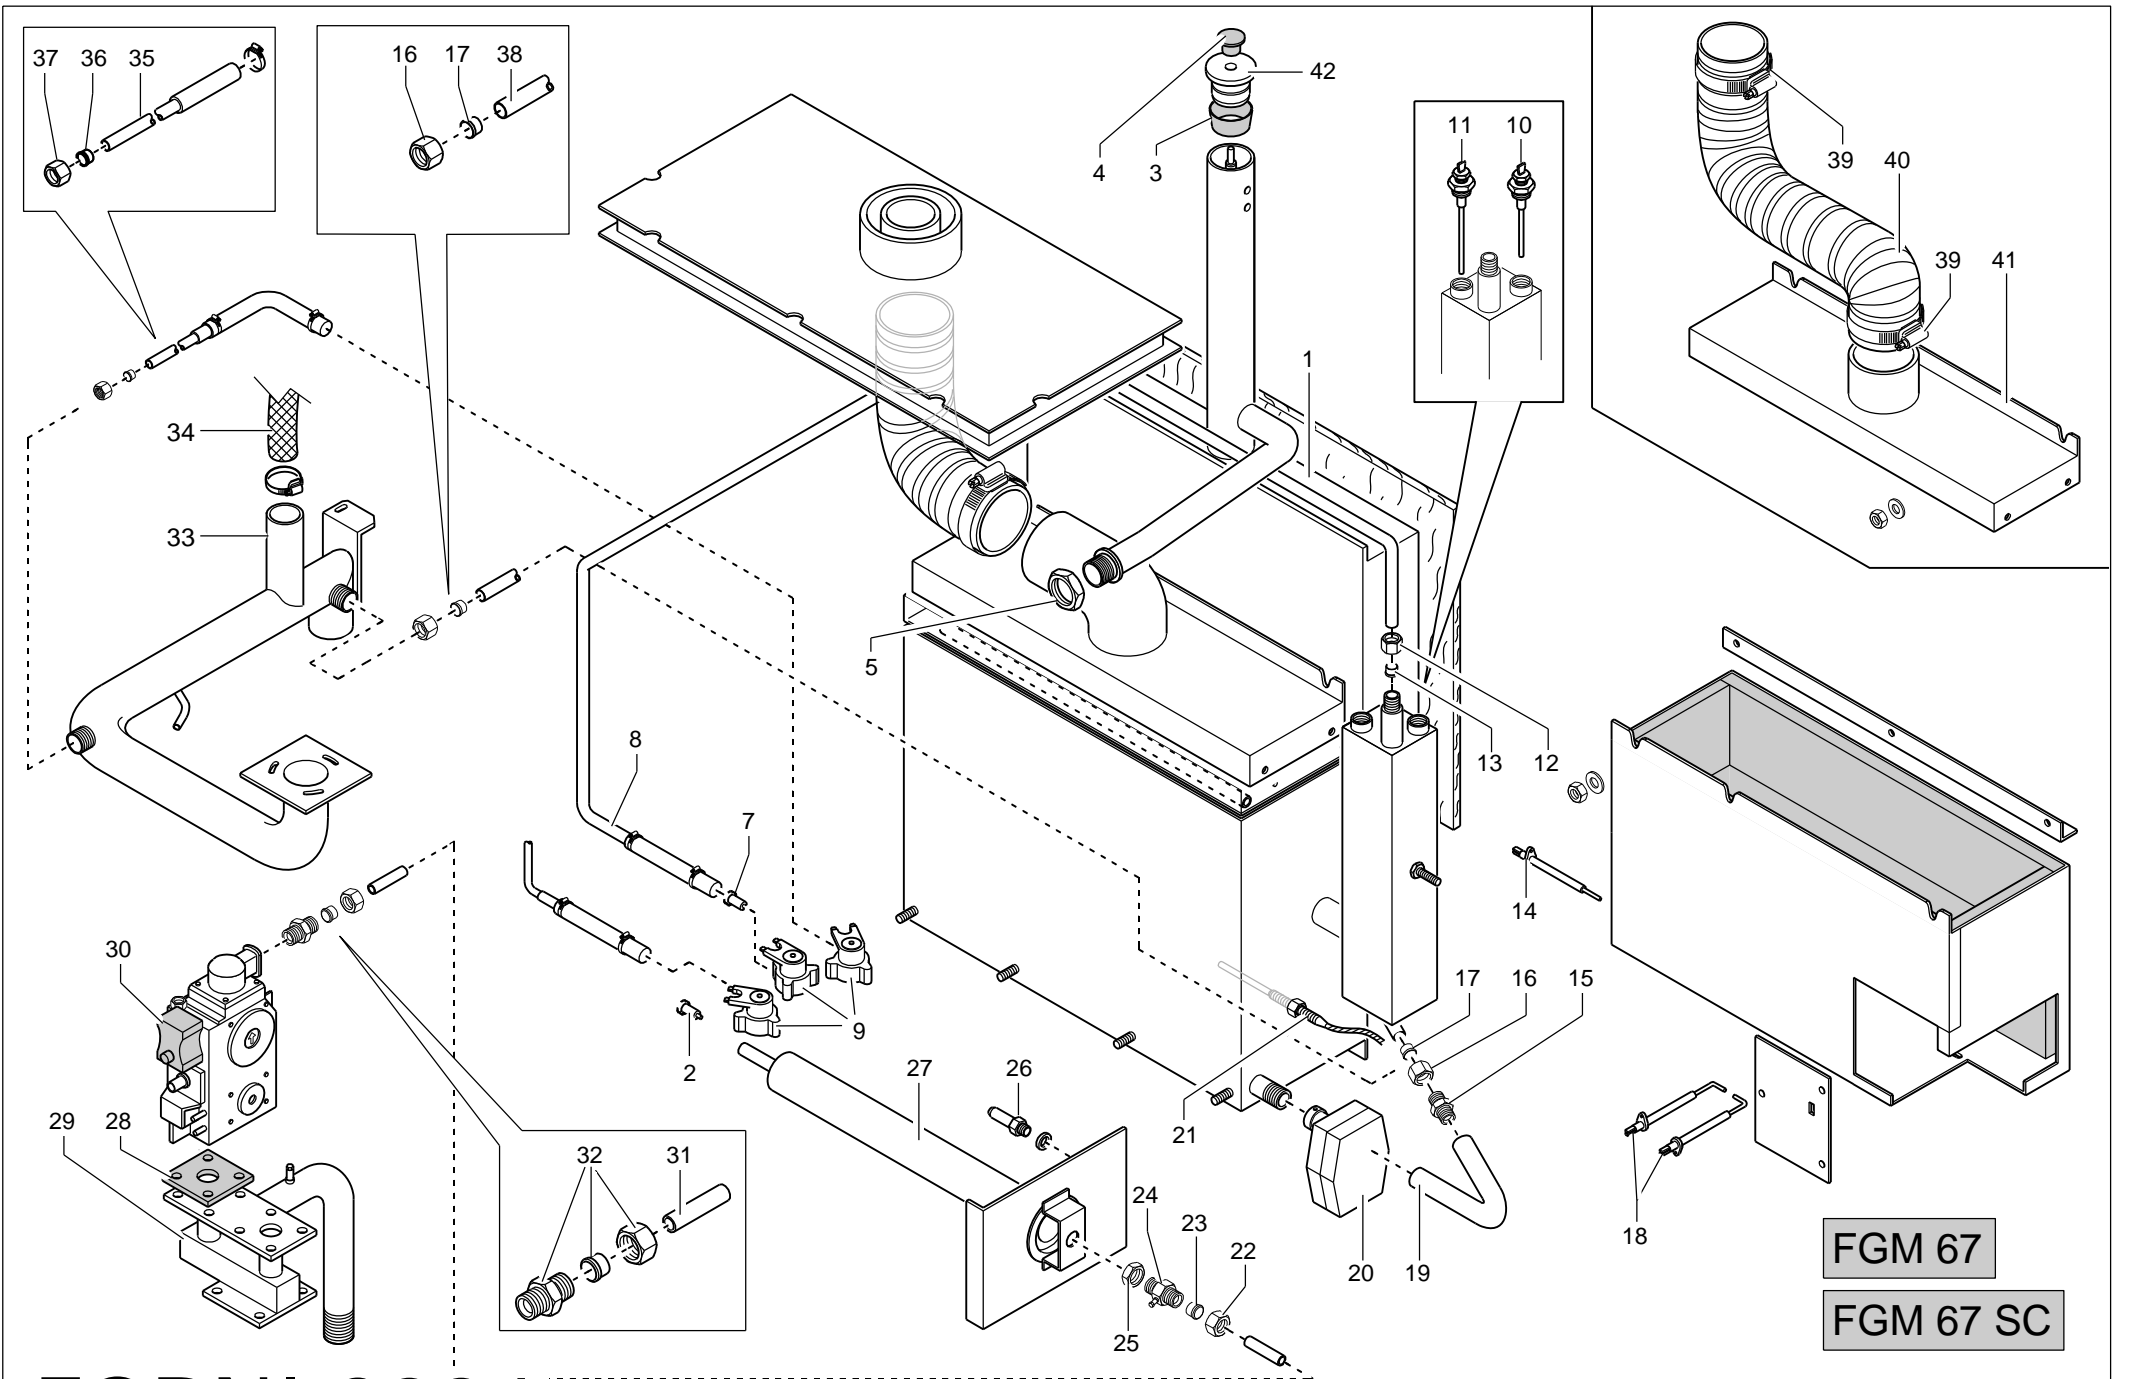

○ = RICAMBI CONSIGLIATI - RECOMMENDED SPARE PARTS

**FORNI 2004**

**FGM 67**  
**FGM 67 SC**

**TAV. 771**

TAVOLA	POS.	CODICE	ITALIANO	FRANCESE	INGLESE	TEDESCO
FORNI TAV. 771	1	RTFOC00554	BOYLER G.FGM061/1	BOILER	BOILER	BOILER
FORNI TAV. 771	2	RTFOC00120	REGOLAT.E/VALV.FC.V.ROSSO/0,25	REGULATEUR DE PORTÉE	FLOWREGULATOR	DURCHSTRÖMUNGSREGLER
FORNI TAV. 771	3	RTFOC00213	GUARNIZ.	GARNITURE	GASKET	DICHTUNG
FORNI TAV. 771	4	161660	MANOP.COND.FC.V.TURCH.EKK25B	BOUTON	KNOB	DREHGRIF
FORNI TAV. 771	5	RTFOC00186	DADO 3/4"ES.INOX FCVM	ECROU3/4"	NUT 3/4"	MUTTER 3/4"
FORNI TAV. 771	6	RTFOC00479	TU.AL.ACQ.UMIDIF.	TUBE HUMIDIFICATEUR	PIPE HUMIDIFIER	ROHR BEFEUCHTER
FORNI TAV. 771	7	RTFOC00145	REGOL. DI PORTATA BOILER	REGULATEUR DE PORTÉE BOILER	BOILER FLOW REGULATOR	DURCHFLUSSREGLER BOILER
FORNI TAV. 771	8	RTFOC00535	TU.AL.ACQ.BOYLER FGM060/1	TUBO CARICO ACQUA BOIL.	PIPE WATERINLET BOIL.	ROHR WASSERZUFLUSS BOIL.
FORNI TAV. 771	(9)	RTFOC00520	E/VALVOLA FCV.3V. 209035	SOUPAPE 3 VIE	ELECTRIC VALVE 3 VIE	ELEKTROVENTIL 3 WEG
FORNI TAV. 771	10	RTFOC00709	SONDA LIVELLO BOYLER FGM L 120	S.LIVELLO ACQUA L=90	WATERLEVEL L=90	WASSERSTAND L=90
FORNI TAV. 771	11	RTFOC00710	SONDA LIVELLO BOYLER FGM L 90	SONDE DE NIVEAU L=120	LEVEL PROBE L=120	WASSERSTANDSANZEIGER L=120
FORNI TAV. 771	12	RTCU900013	CALOTTA D.10	ECROU	NUT	MUTTER
FORNI TAV. 771	13	RTCU900012	BICONO D.10	BICONE POUR TUYAU Ø 10	BICONE Ø10	ZWEIKEGEL Ø10
FORNI TAV. 771	(14)	PAFOC00250	CAND. RIL BRUC.BOILER FGM109/108	ELECTRODE DÉTECTION	SPARK PLUG	ZÜNDKERZE
FORNI TAV. 771	15	RTCP900087	NIPLES CP OT/M/1/2"XM20/D.14	NIPLES 1/2" X M20	NIPLES 1/2" X M20	NIPPEL 1/2" X M20
FORNI TAV. 771	16	RTCP900089	CALOTTA OT.D.14 CP	ECROU	NUT	MUTTER
FORNI TAV. 771	17	RTCP900088	BICONO D.14 CP	BICONE	DOUBLE CONE	DOPPELKONUS
FORNI TAV. 771	(18)	PAFOC00251	CAND.ACC.BRUC.B.FGM109/95 15402	BOUGIE D'ALLUMAGE	PLUG SPARKE	ZÜNDKERZE
FORNI TAV. 771	19	RTCP900034	GOMITO FE.MF.1/2"ZINC.	COURBE M-FG 1/2"	ELBOW M-FG 1/2"	KNIESTÜCK 1/2"
FORNI TAV. 771	(20)	RTFOC00550	VALV.MOTORIZ.FCVM/1 TCR1/2	SOUPAPE MOTORIZE	MOTORIZED VALVE	MOTORGESTEUERTES VENTIL
FORNI TAV. 771	(21)	RTFOC00034	TERMOCOPPIA	THERMOCOUPLE	THERMOCOPIA	WAERMEPAAR
FORNI TAV. 771	22	RTBF800015	CALOTTA D.14 ART.181 GBR	ECROU D.14	NUT D.14	MUTTER D.14
FORNI TAV. 771	23	RTBF800137	BICONO D.14 ART.182 GBR	BICONE D.14	DOUBLE CONE D.14	DOPPELKONUS D.14
FORNI TAV. 771	24	RTCP800012	SUPPORTO INIET.1/2"BRUC.GBR	SUPPORTO INJECTEUR	SUPPORT INJECTOR 1/2"	HALTERUNG EINSPRITZER
FORNI TAV. 771	25	RTCP800013	DADO 1/2" ESAGONALE 27 X 7	ECROU1/2"	NUT 1/2"	MUTTER 1/2"
FORNI TAV. 771	27	GAFOC00108	AS.BRUC.BOYLER FGM061	BRÛLEUR	BURNER	BRENNER
FORNI TAV. 771	28	RTFOC00100	GUARNIZ.AS.RAMPA FGC060	GARNITURE RAMPE DU GAZ	GASKET RAMP GAS	DICHTUNG RAMPE GAS
FORNI TAV. 771	29	RTFOC00350	AS.RAMPA FGM100 ZINC.	RAMPE DU GAZ	RAMP GAS	RAMPE GAS
FORNI TAV. 771	(30)	RTFOC00577	CORPO V.FGM69/0822112	VALVE GAS	VALVE GAS	VENTIL GAS
FORNI TAV. 771	31	RTFOC00691	TU.AL.BRUC.BOYLER FGM69	TUBO ALLACC. BRUC	PIPE	ROHR
FORNI TAV. 771	32	RTBF800140	GOMITO COMP.OT.D.14 01091421	RACCORD	FITTING	KNIESTÜCK
FORNI TAV. 771	33	161212+161214	RAMPA SC.COND.FGM100/1	RAMPE DU DÉCHARGEMENT CONDENSE	RAMP OUTLET COND.	DUNSTHAUBE
FORNI TAV. 771	34	161508	TUBO GOMMA	TUBE EN CAOUTCHAUC	RUBBER PIPE	ROHR GUMMI
FORNI TAV. 771	35	161554	TU.AB.VAPORI FCVM	TUYAU DÉTACHEMENT VAPEUR	PIPE STEAM	ROHR DAMPF
FORNI TAV. 771	36	RTCU800183	BICONO D.6 G4SF SIT0957010	BICONE D.6	DOUBLE CONE D.6	DOPPELKONUS D.6
FORNI TAV. 771	37	RTFOC00020	CALOTTA UMIDIF.FC.V.	ECROU	NUT	MUTTER
FORNI TAV. 771	38	161520	TU.SCARICO ACQ.BOY.FGM100/1	TUBE DE DECHARGE DE L'EAU BOIL.	PIPE WATEROUTLET BOIL.	ROHR WASSERABFLUSS BOIL.
FORNI TAV. 771	39	RTMIN00249	FASCETTA	BANDE	CLAMP	SHELLE
FORNI TAV. 771	40	RTFOC00216	TU.FLES.PRES.BIANCO/75 0106300	TUYAU	PIPE FLEXIBLE	ROHR FLEXIBEL
FORNI TAV. 771	41	GAFOC00115	AS.CAMERA COMB.BOYLER FGM061	CHEMINÉE BOILER	CHIMNEY BOILER	KAMIN BOILER
FORNI TAV. 771	42	RTFOC00212	VALVOLA PESO	VALVE	VALVE	VENTIL