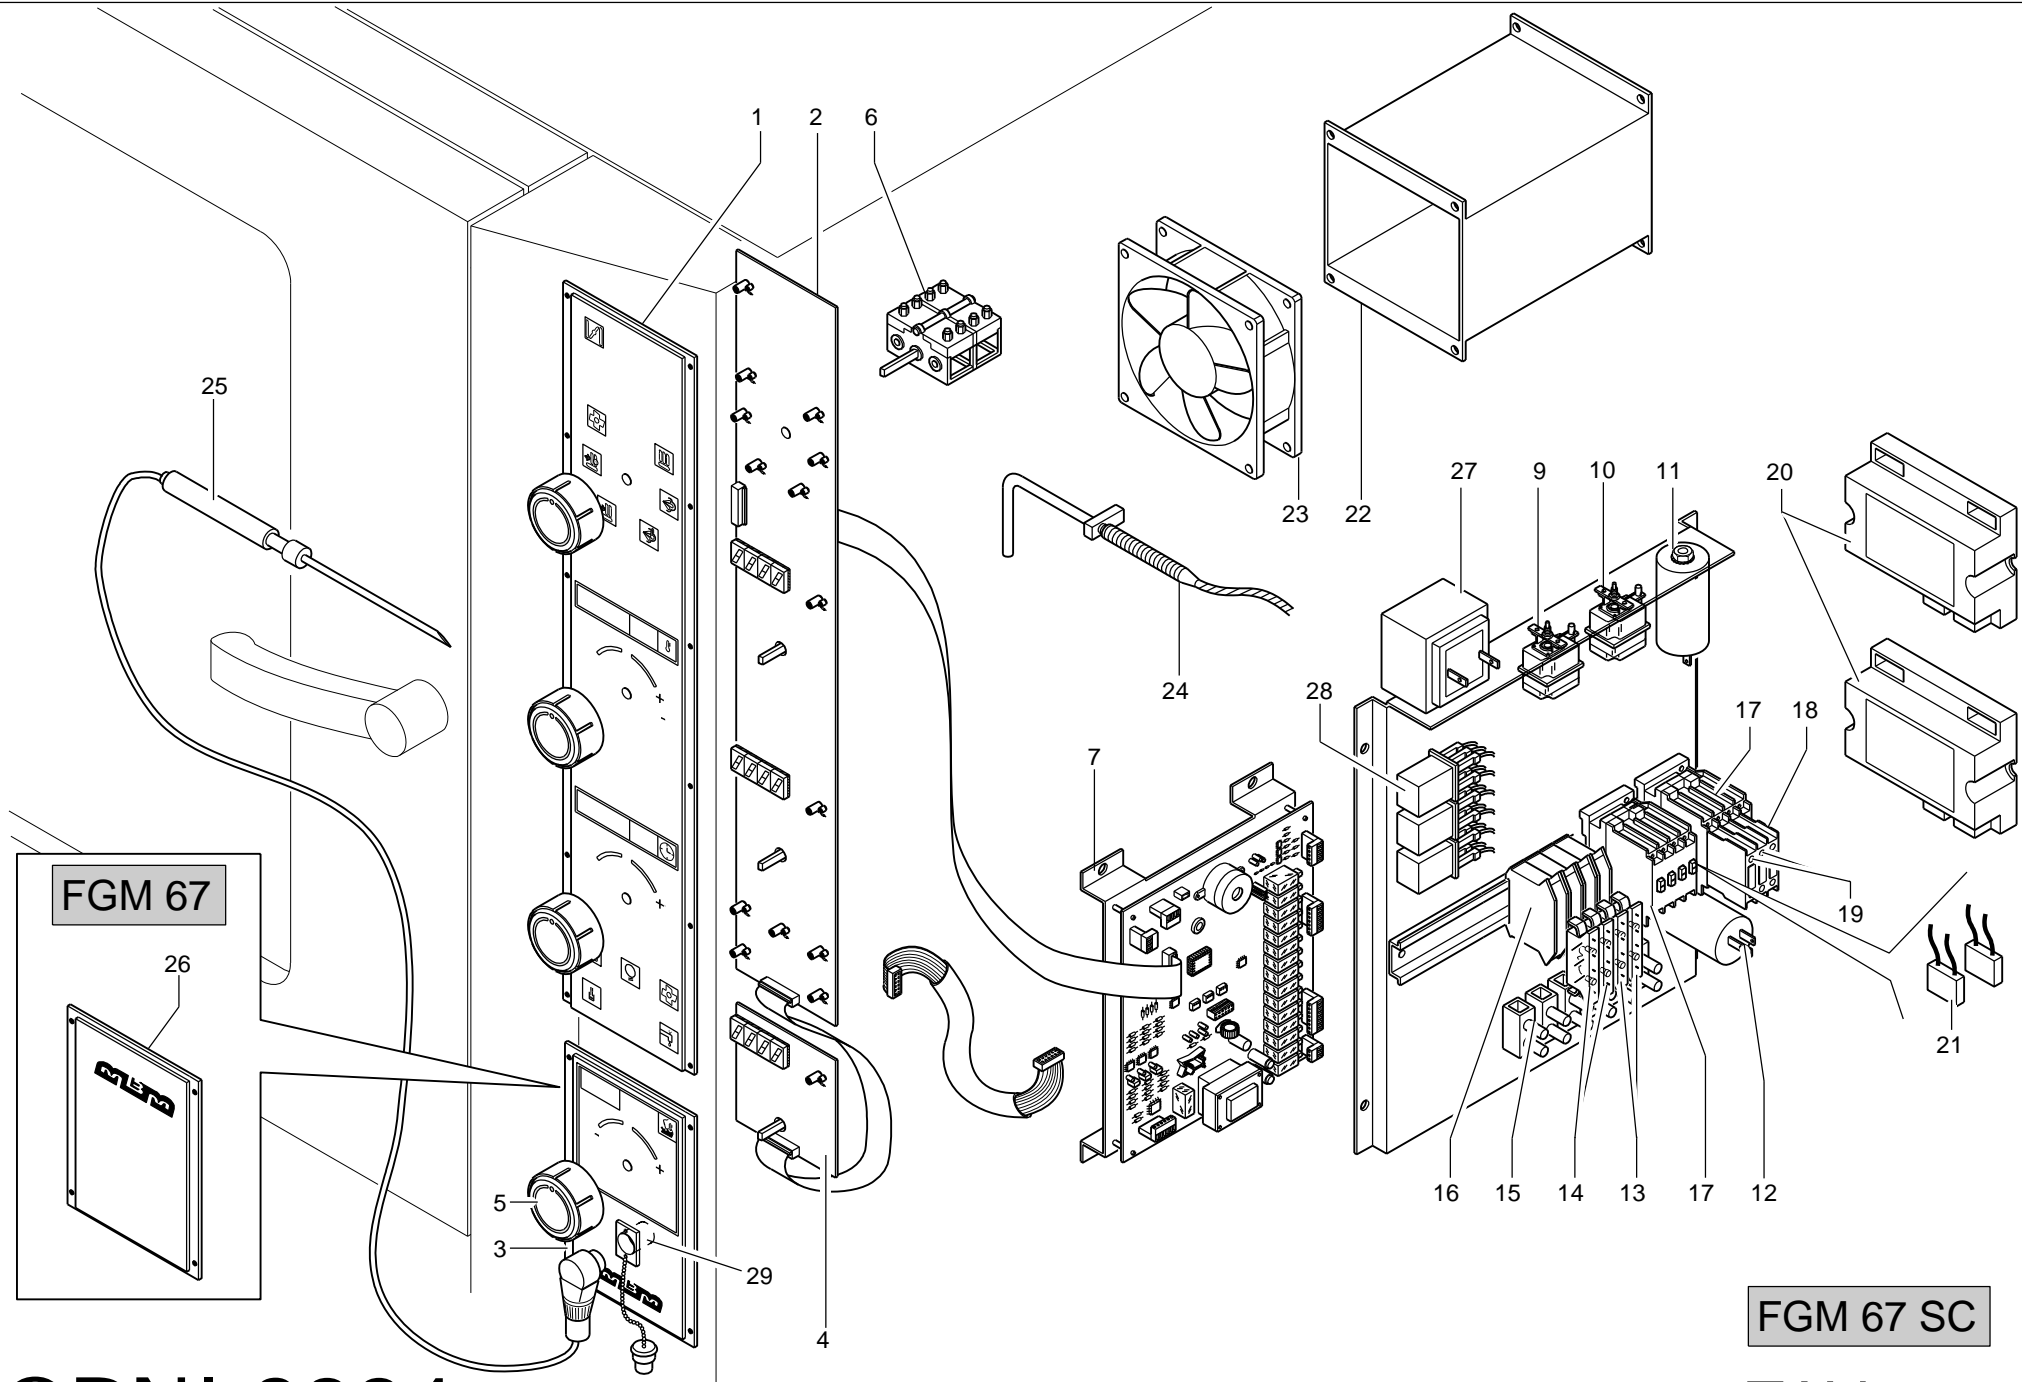

FGM 67

FGM 67 SC

TAVOLA	POS.	CODICE	ITALIANO	FRANCESE	INGLESE	TEDESCO
FORNI TAV. 772	1	164764	MASCHER.CRUS.FGMD067 FRONT.	MASQUE FRONTAL	COVER FRONTAL	ABDECKUNGVORNE
FORNI TAV. 772	2	RTFOC00672	SCHEDA DISPLAY FGMD107 98X3	CARTE DISPLAY	SCHEME DISPLAY	SCHALTPLAN DISPLAY
FORNI TAV. 772	3	164766	MASCHER.CRUS.FGMD067SC SONDA	MASQUE SONDEUSE	COVER PROBE	ABDECKUNGSONDE
FORNI TAV. 772	4	RTFOC00673	SCHEDA SONDA FGMD107 98X2	SCHEDA EL. SONDE	SCHEME EL. PROBE	SCHALTPLAN EL. SONDE
FORNI TAV. 772	5	164761	MANOPOLA	BOUTON	KNOB	DREHGRIFF
FORNI TAV. 772	(6)	164122	COMM.FGMD067 4647866823	COMMUTATEUR	COMMUTATOR	KOMMUTATORGRIF
FORNI TAV. 772	7	RTFOC00671	SCHEDA POTENZA FGMD107 050998	CARTE DE PUISSANCE	POWER SCHEME	SCHALTPLAN POTENZ
FORNI TAV. 772	(9)	RTFOC00231	T.L.FGM101/T300 5510552804	THERMOSTAT LIMITEUR BOILER	THERMOSTAT LIMIT BOILER	THERMOSTAT BOILER
FORNI TAV. 772	(10)	RTFOC00483	T.L.FCV/1T350 5510562800	THERMOSTAT LIMITEUR	THERMOSTAT LIMIT. OVEN	LIMIT THERMOSTAT
FORNI TAV. 772	11	RTFOC00053	CONDENSATORE FCV 16152220MF450	CONDENSATEUR	CONDENS. MOTOR	CONDENS. MOTOR
FORNI TAV. 772	12	RTFOC00309	A/DISTURBO FGC060 411105082	ANTI-PERTURBATION	ANTIJAMMING FILTER	FILTER A/STÖRUNG
FORNI TAV. 772	13	RTFOC00575	FUSIBILE FCV.5X20/3,15A	FUSIBLE 3,15 A	FUSIBLE 3,15 A	SICHERUNG 3,15 A
FORNI TAV. 772	14	RTFOC00284	FUSIBILE 6,3 A	FUSIBLE 6,3 A	FUSIBLE 6,3 A	SICHERUNG 6,3 A
FORNI TAV. 772	15	RTBF900045	MORSETTIERA C4EF+SIMB/1-6	GROUPE DE CONNECTION 6 POLES	TERMINAL BLOCK 6 POLES	KLEMMBRETT 6 POLIG
FORNI TAV. 772	16	RTFOC00048	P/FUSIBILE+PIAS.FCV.VL04+VS0PT	PORTE-FUSIBLES	FUSE HOLDER	SICHERUNGSHALTER
FORNI TAV. 772	17	164608	RELAIS FCV.3TF3000-0AL2	RELAIS	RELAY	RELAIS
FORNI TAV. 772	18	RTFOC00789	CONTATTI A.FCV	AUXILIARIE CONTACT	AUXILIARY CONTACT	HILFSANSCHLÜSSE
FORNI TAV. 772	19	RTFOC00682	CONTATTI SCHEDA EL.	AUXILIARIE CONTACT	AUXILIARY CONTACT	HILFSANSCHLÜSSE
FORNI TAV. 772	20	RTFOC00785	CENTRALINA ACC.FGM109 20653005	DISTRIBUTEUR ALLUMAGE	ELECTRIC BOARD	SCHALTKASTEN
FORNI TAV. 772	21	RTFOC00023	A/DISTURBO FCV.F43LN3100ZF00K	ANTI-PERTURBATION	ANTIJAMMING FILTER	FILTER A/STÖRUNG
FORNI TAV. 772	22	GAFOC00118	AS.CONV.CALORE FEM109	CONVOYEUR CHALEUR	HEAT CONVEYOR	WÄRMEUMWÄLZER
FORNI TAV. 772	23	RTFOC00254	VENT.CALORE FEM109	VENTILATEUR CHALEUR	HEATFAN	WÄRMEVENTILATOR
FORNI TAV. 772	(24)	RTFOC00321	T/COPPIA 52 FCV.MBM00001	THERMOCOUPLE	THERMOELEMENT	THERMOELEMENT
FORNI TAV. 772	25	161390	SONDA C/CM.42 FCVM MBM00007	SONDE	PROBE	SONDE
FORNI TAV. 772	26	164765	MASCHER.CRUS.FGMD067 NEUTRA	MASQUE NEUTRE	COVER NEUTRA	ABDECKUNG NEUTRAL
FORNI TAV. 772	27	161284	TRASFORMATORE W40	TRANSFORMATEUR W40	TRASFORMATOR W40	TRASFORMATOR W40
FORNI TAV. 772	28	RTFOC00144	RELAIS	RELAIS	RELAY	RELAIS
FORNI TAV. 772	29	161391	CONNETTORE SONDA FCB	ATTAQUE SONDE	PROBE CONNECTION	SONDESCHLUß

○ = RICAMBI CONSIGLIATI - RECOMMENDED SPARE PARTS