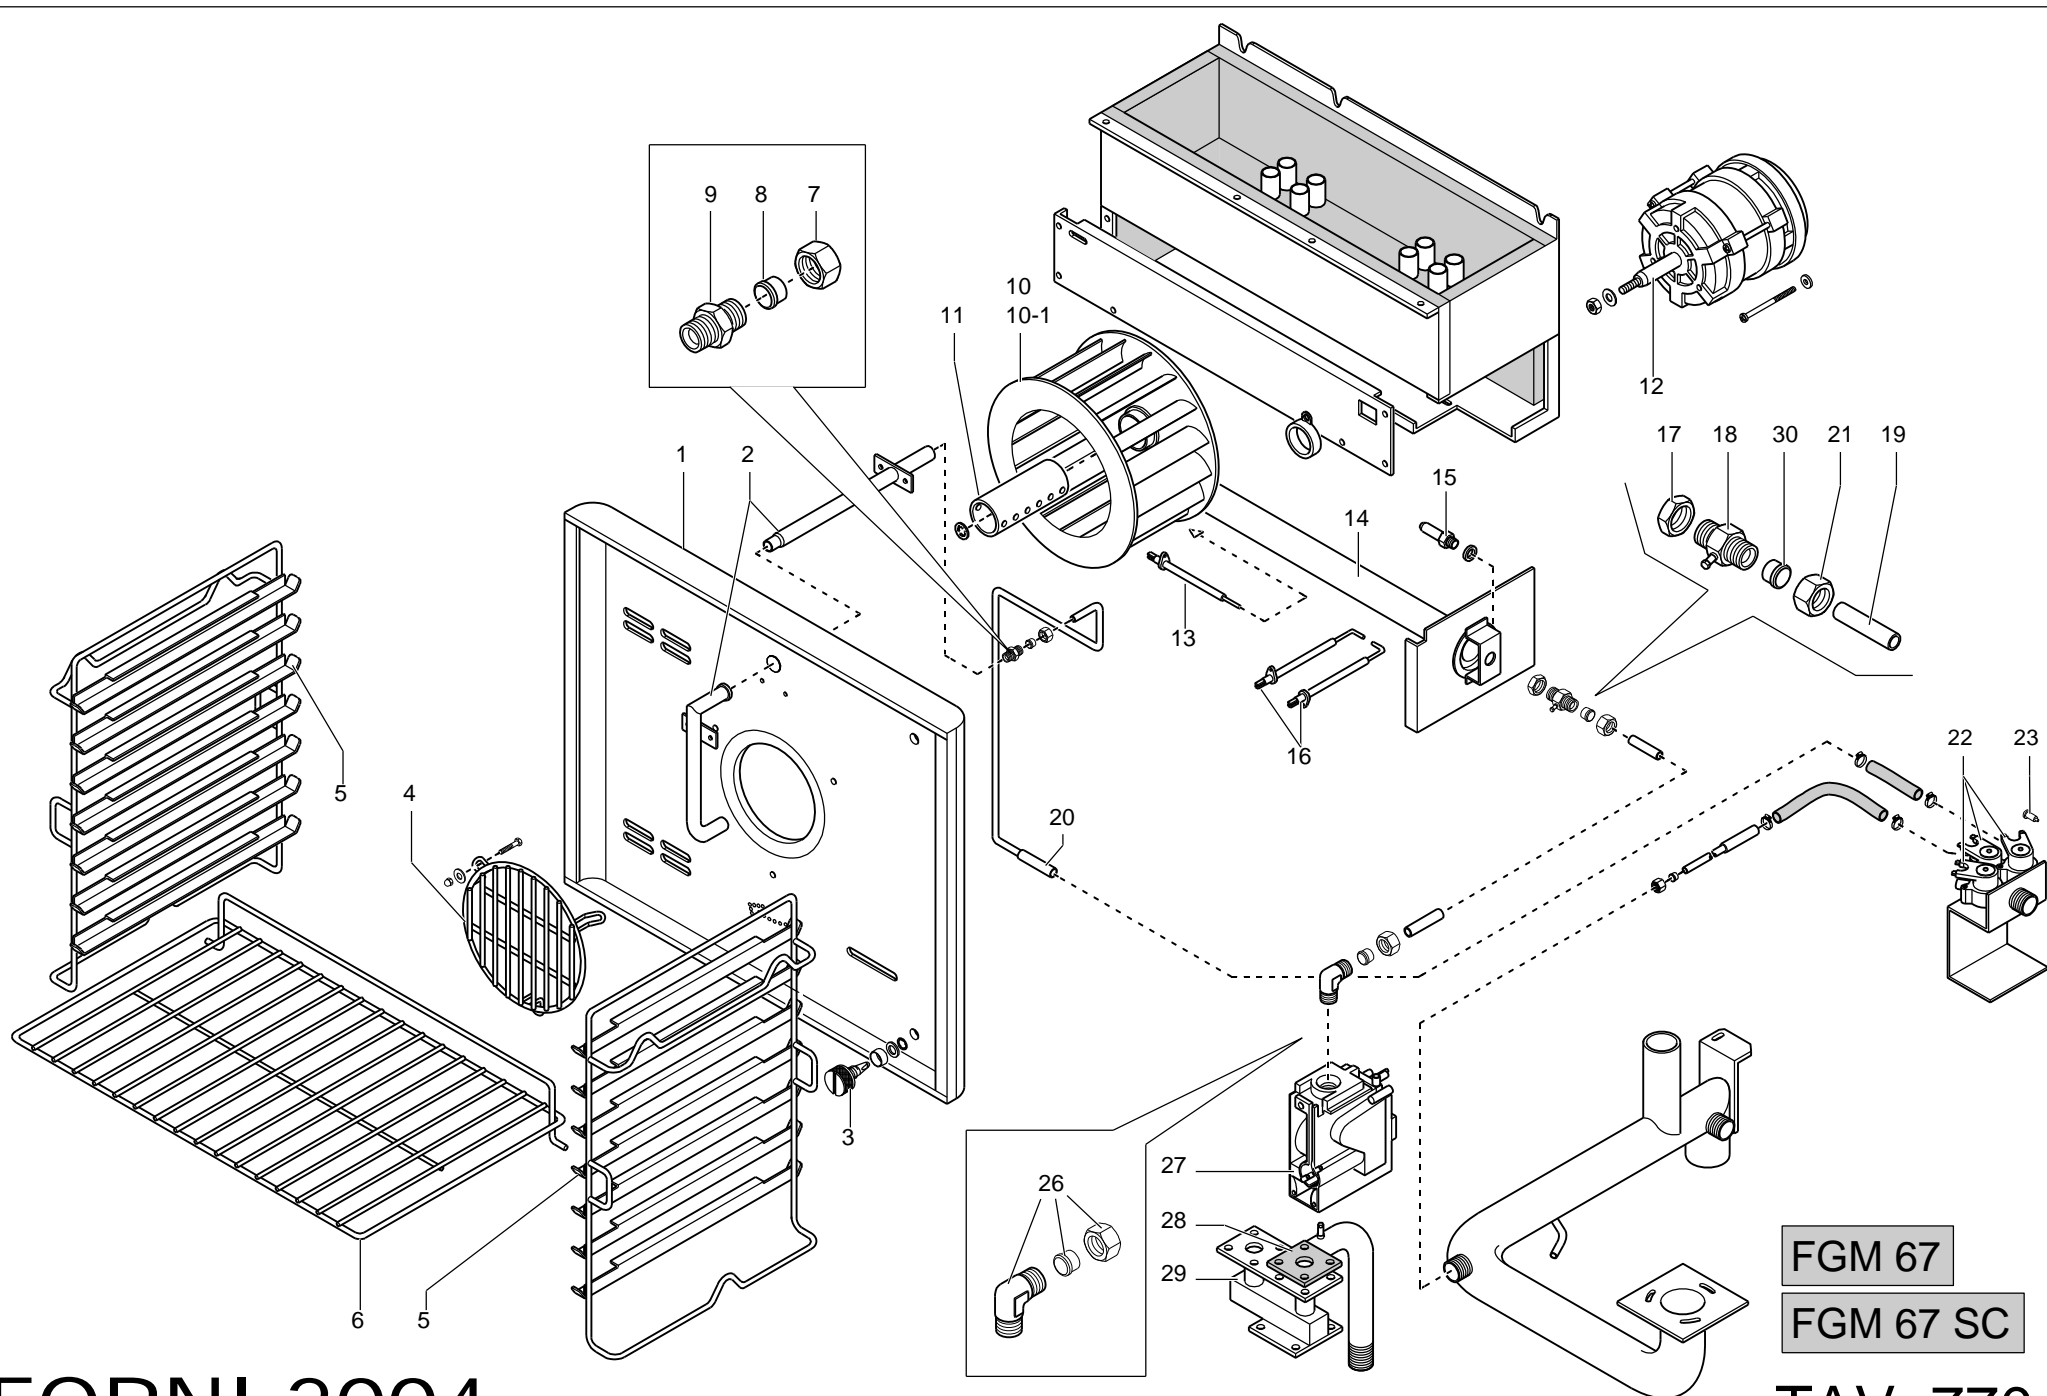

FGM 67
FGM 67 SC

FORNI 2004

TAV. 770

TAVOLA	POS.	CODICE	ITALIANO	FRANCESE	INGLESE	TEDESCO
FORNI TAV. 770	1	PAFOC00549	CONV.ARIA FGC060/1	CONVOYEUR DE L'AIR	CHIMNEY	SCHORNSTEIN
FORNI TAV. 770	2	RTFOC00487	TU.UMIDIFICATORE FEC060/1	HUMIDIFICATEUR	HUMIDIFIER	BEFEUCHTER
FORNI TAV. 770	3	RTFOC00334	AT.RAPIDO K1610/TA16/C16X	ATTAQUE RAPIDE	CONNECTION	SCHNELLANSCHLUSS
FORNI TAV. 770	4	RTFOC00174	GRIGLIA PROT.VENT.FCV.INOX	GRILLE DE PROTECTION	GRILL IMPELLER PROTECTION	SCHUTZGITTER SCHORNSTEIN
FORNI TAV. 770	5	RTFOC00526	GRIGLIA LAT.FCVM/6G INOX	GRILLE LATÉRALE DROITE-SX	GRILL SIDERIGHT-LEFT	GRILL SEITERECHTS-LINKS
FORNI TAV. 770	6	RTFOC00175	GRIGLIA FORNO GN 1/1	GRILLE DU FOUR GN 1/1	GRILL OVEN GN 1/1	GRILL HERD GN 1/1
FORNI TAV. 770	7	RTFOC00020	CALOTTA UMIDIF.FCV.	ECROU	NUT	MUTTER
FORNI TAV. 770	8	RTCU900018	BICONO D.6 PEL0905	BICONE POUR TUBE Ø 6	BICONE FOR PIPE Ø 6	ZWEIKEGEL Ø 6
FORNI TAV. 770	9	RTFOC00557	INIET.UMIDIF.FCV D.1.5	INJECTEUR HUMIDIFICATEUR	INJECTOR HUMIDIFIER	EINSPRITZER BEFEUCHTER
FORNI TAV. 770	10	161275	GIRANTE VENT.6G D.220 P.R.	MOBILE 50HZ	IMPELLER 50HZ	LAUFRAD 50HZ
FORNI TAV. 770	10-1	RTFOC00531	GIRANTE VENT.6G D.220 P.R.60HZ	MOBILE 60HZ	IMPELLER 60HZ	LAUFRAD 60HZ
FORNI TAV. 770	11	RTFOC00437	NEBULIZZATORE FGC065	NÉBULISATEUR	DISTRIBUTOR	ZERSTÄUBER
FORNI TAV. 770	12	RTFOC00011	MOTORE	MOTEUR	MOTOR	MOTOR
FORNI TAV. 770	(13)	PAFOC00249	CAND.RIL.BRU			
FORNI TAV. 770	14	GAFOC00064	AS.BRUC.FGC060	BRÛLEUR	BURNER	BRENNER
FORNI TAV. 770	15	VEDI MANUALE UGELLI	INIET.	INJECTEURG	INJECTORG	EINSPRITZERG
FORNI TAV. 770	(16)	PAFOC00252	CAND.ACC.BRUCIATORE FGM109	CANDEL.ACC. FIAMMA	CANDEL.ACC. FIAMMA	FLAMMENKERZE
FORNI TAV. 770	17	RTCP800013	DADO 1/2" ESAGONALE 27 X 7	ECROU1/2"	NUT 1/2"	MUTTER 1/2"
FORNI TAV. 770	18	RTCP800012	SUPPORTO INIET.1/2"BRUC.GBR	SUPPORTO INJECTEUR	SUPPORT INJECTOR 1/2"	HALTERUNG EINSRITZER
FORNI TAV. 770	19	RTFOC00690	TU.AL.BRUC.FGM69	TUYAU D'ALIMENTATION DU BRÛLEUR	PIPE BURNER	ROHR BRENNER
FORNI TAV. 770	20	RTFOC00510	TU.AL.ACQ.UMIDIF.FGC060/1	TUBE HUMIDIFICATEUR	PIPE HUMIDIFIER	ROHR BEFEUCHTER
FORNI TAV. 770	21	RTBF800015	CALOTTA D.14 ART.181 GBR	ECROU D.14	NUT D.14	MUTTER D.14
FORNI TAV. 770	(22)	RTFOC00520	E/VALVOLA FCV.3V. 209035	SOUPAPE 3 VIE	ELECTRIC VALVE 3 VIE	ELEKTROVENTIL 3 WEG
FORNI TAV. 770	23	RTFOC00120	REGOLAT.E/VALV.FCV.ROSSO/0,25	REGULATEUR DE PORTÉE	FLOWREGULATOR	DURCHSTRÖMUNGSREGLER
FORNI TAV. 770	26	RTBF800140	GOMITO COMP.OT.D.14 01091421	RACCORD	FITTING	KNIESTÜCK
FORNI TAV. 770	(27)	RTFOC00577	CORPO V.FGM69 826011	VALVE GAS	VALVE GAS	VENTIL GAS
FORNI TAV. 770	28	RTFOC00100	GUARNIZ.AS.RAMPA FGC060	GARNITURE RAMPE DU GAZ	GASKET RAMP GAS	DICHTUNG RAMPE GAS
FORNI TAV. 770	29	RTFOC00350	AS.RAMPA FGM100 ZINC.	RAMPE DU GAZ	RAMP GAS	RAMPE GAS
FORNI TAV. 770	30	161554	TU.AB.VAPORI FCVM	TUYAU DÉTACHEMENT VAPEUR	PIPE STEAM	ROHR DAMPF

○ = RICAMBI CONSIGLIATI - RECOMMENDED SPARE PARTS